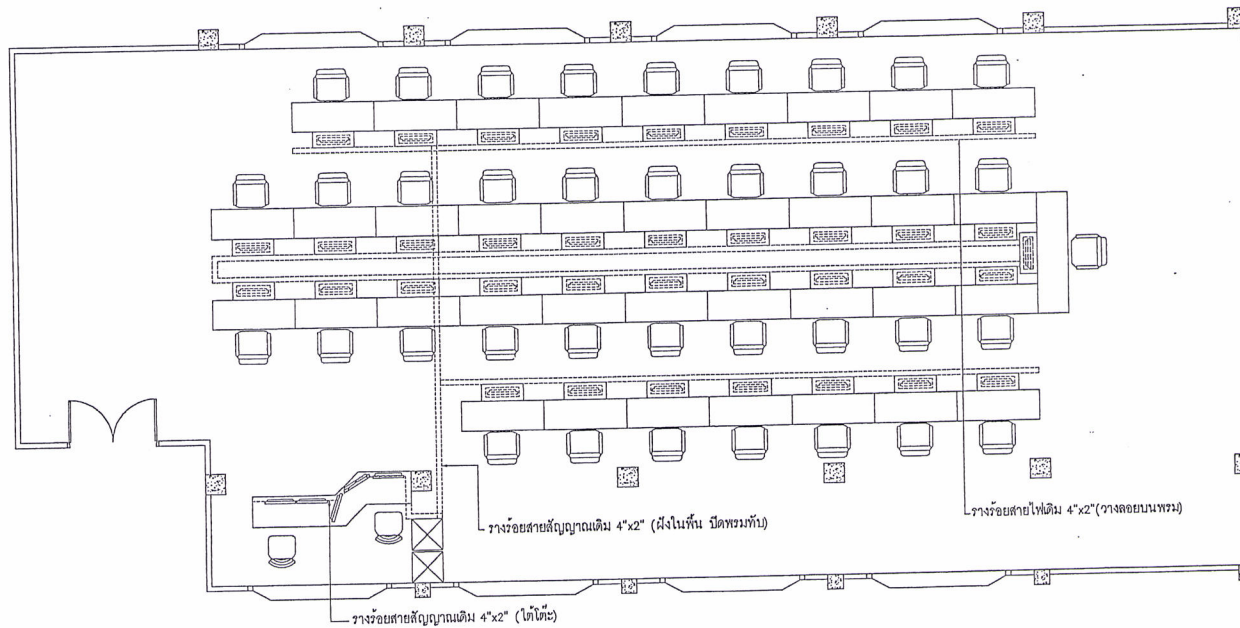

สถาปนิก		Project	ระบบโสตทัศนอุปกรณ์ ระบบโสตทัศนอุปกรณ์	Scale	1:100
มีนทนาการ			ห้องประชุมลำพอง	Drawn By	
วิศวกร โครงสร้าง		Drawing Title	ผังแสดงแนววางสายสัญญาณ	Revision	
วิศวกร ไฟฟ้า				Date	
ผู้ออกแบบระบบโสตทัศนอุปกรณ์					AV-05
					5/