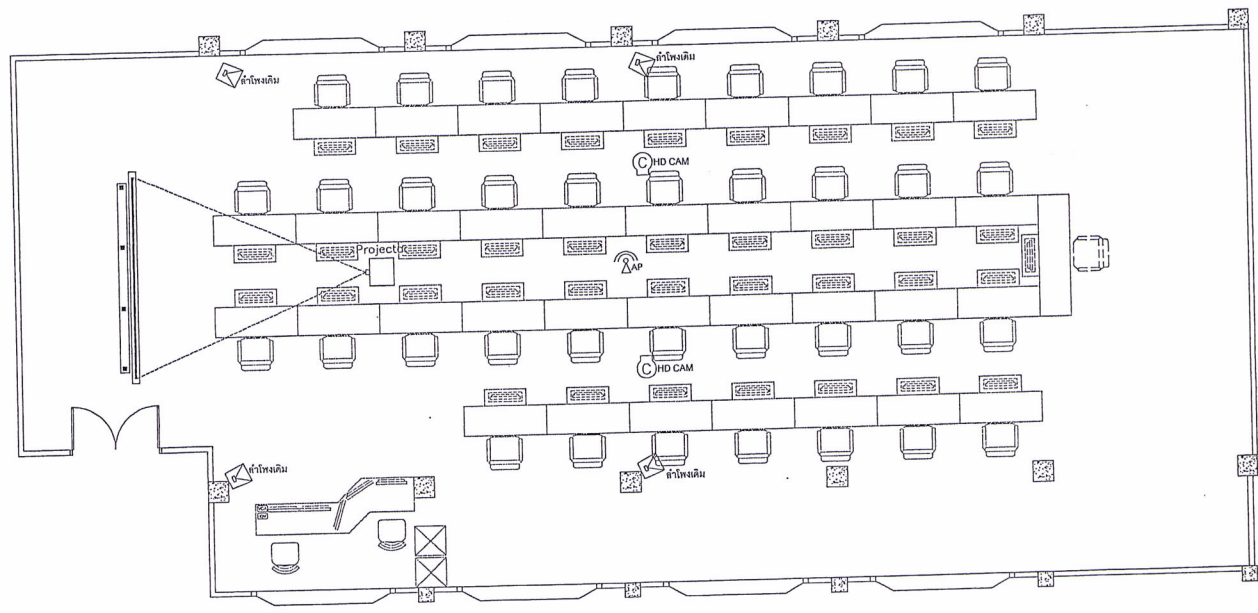

สถาปนิก		Project	Scale	1:100
มีนชานนการ		ระบบโสตทัศนอุปกรณ์ ระบบโสตทัศนอุปกรณ์	Drawn By	
วิศวกรโครงสร้าง		ห้องประชุมจุฬาลงกรณ์	Revision	AV-04
วิศวกรไฟฟ้า		Drawing Title	Revision	4/
ผู้ออกแบบระบบโสตทัศนอุปกรณ์		ผังการวางอุปกรณ์ระบบโสตทัศนอุปกรณ์บนพาดาน	Date