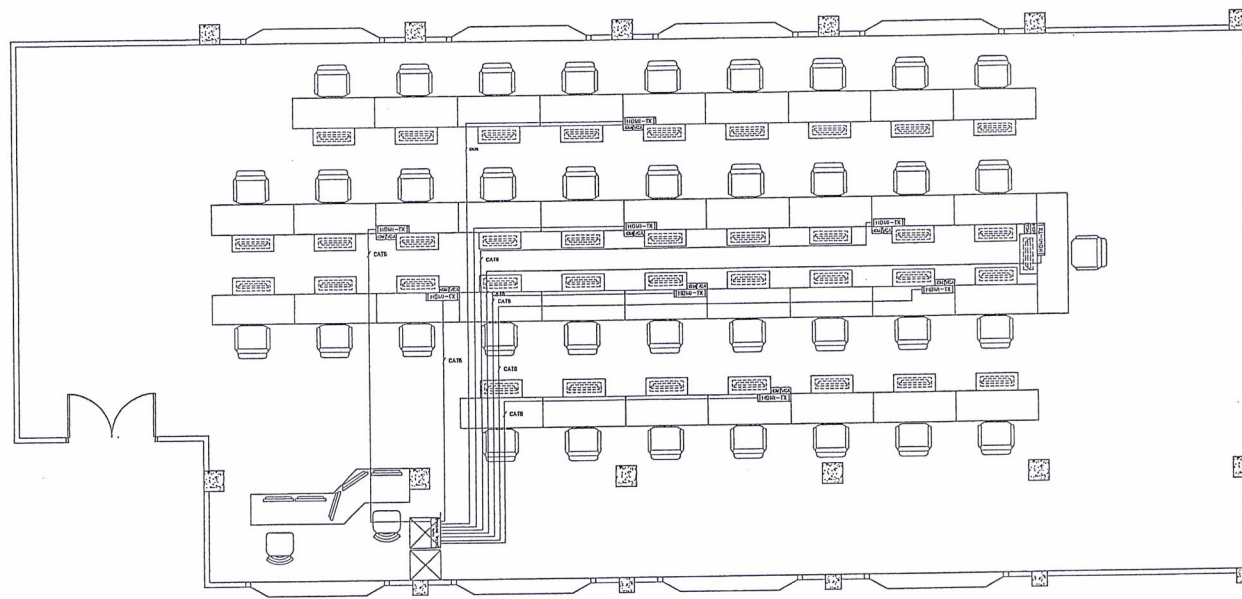

สถาปนิก		Project	ระบบโสตทัศนูปกรณ์ ระบบโสตทัศนูปกรณ์	Scale	1:100
มีนาคม		ห้องประชุมลำพอง		Drawn By	
วิศวกรโครงสร้าง				Revision	AV-07
วิศวกรไฟฟ้า		Drawing Title	ผังแสดงแนวสายสัญญาณภาพจากโต๊ะประชุม	Revision	
ผู้ออกแบบระบบโสตทัศนูปกรณ์		Date		Date	7/