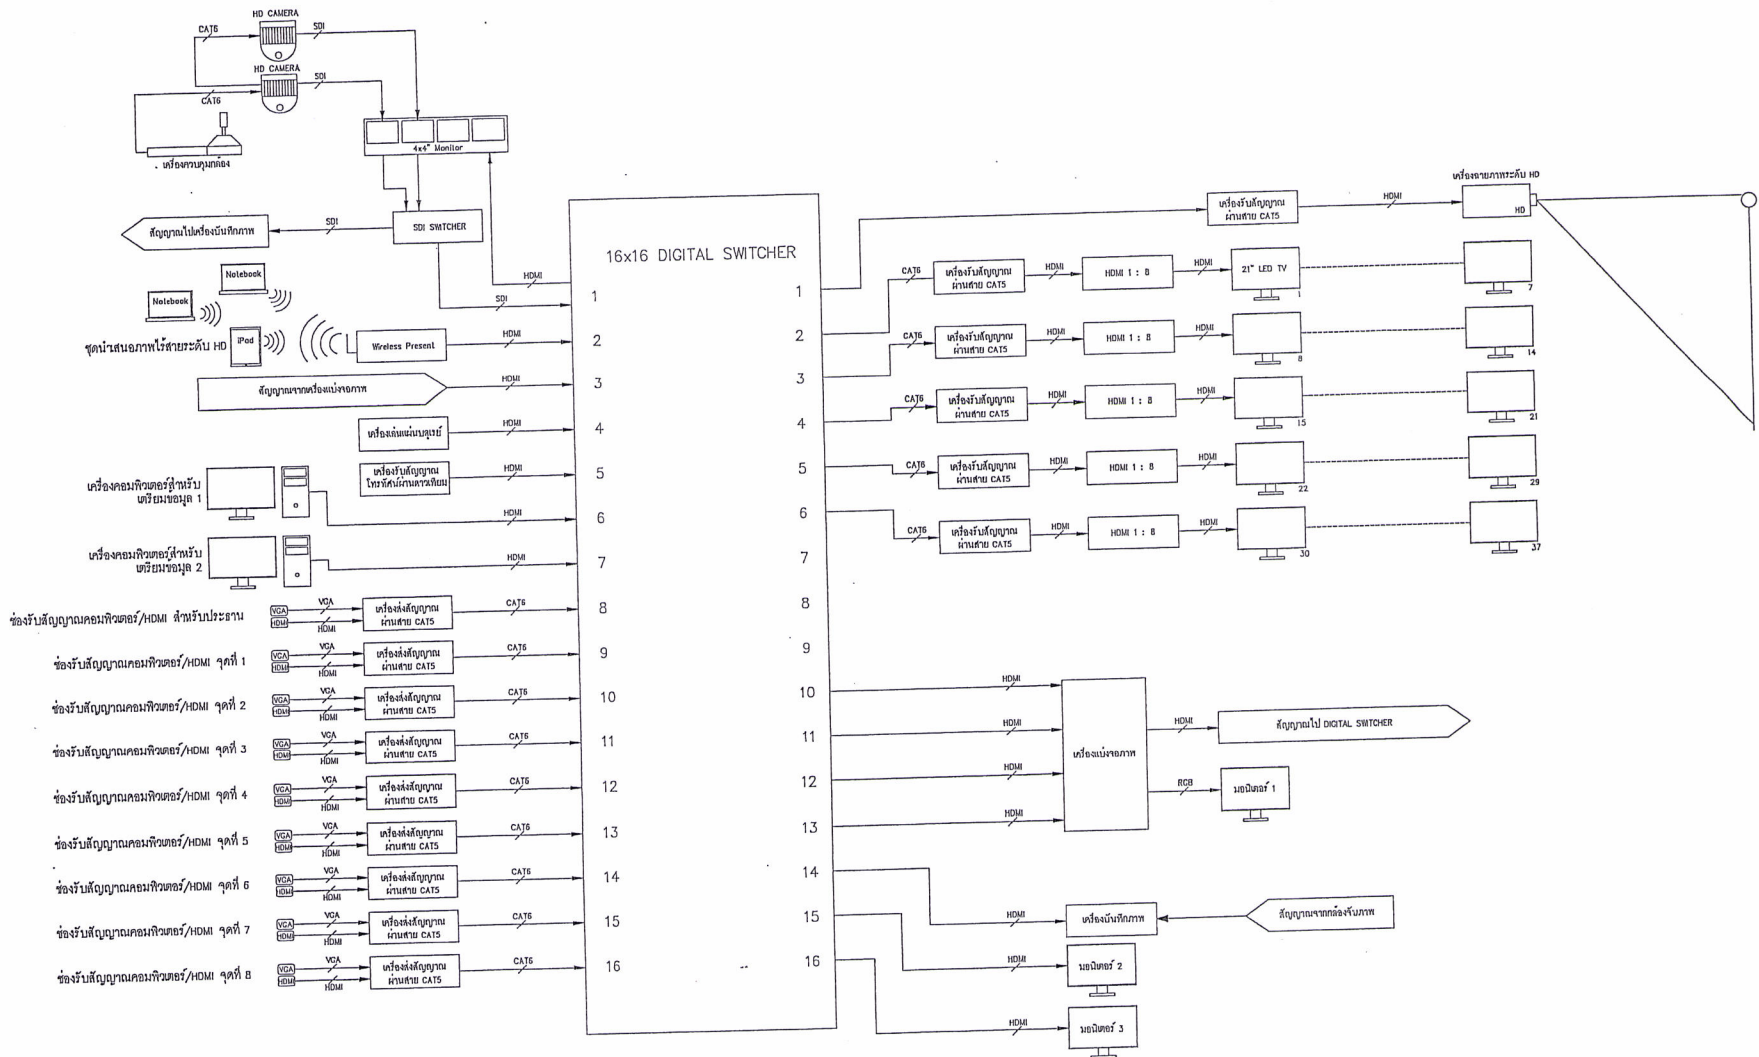

ผังระบบภาพห้องประชุมลำพอง

สถาปนิก		Project ระบบโสตทัศนอุปกรณ์ ระบบโสตทัศนอุปกรณ์ ห้องประชุมลำพอง	Scale	NTS
มีนชาญกร			Drawn By	AV-02
วิศวกรโครงสร้าง		Drawing Title ผังการเชื่อมต่อระบบโสตทัศนอุปกรณ์	Revision	
วิศวกรไฟฟ้า			Revision	2/
ผู้ออกแบบระบบโสตทัศนอุปกรณ์			Date