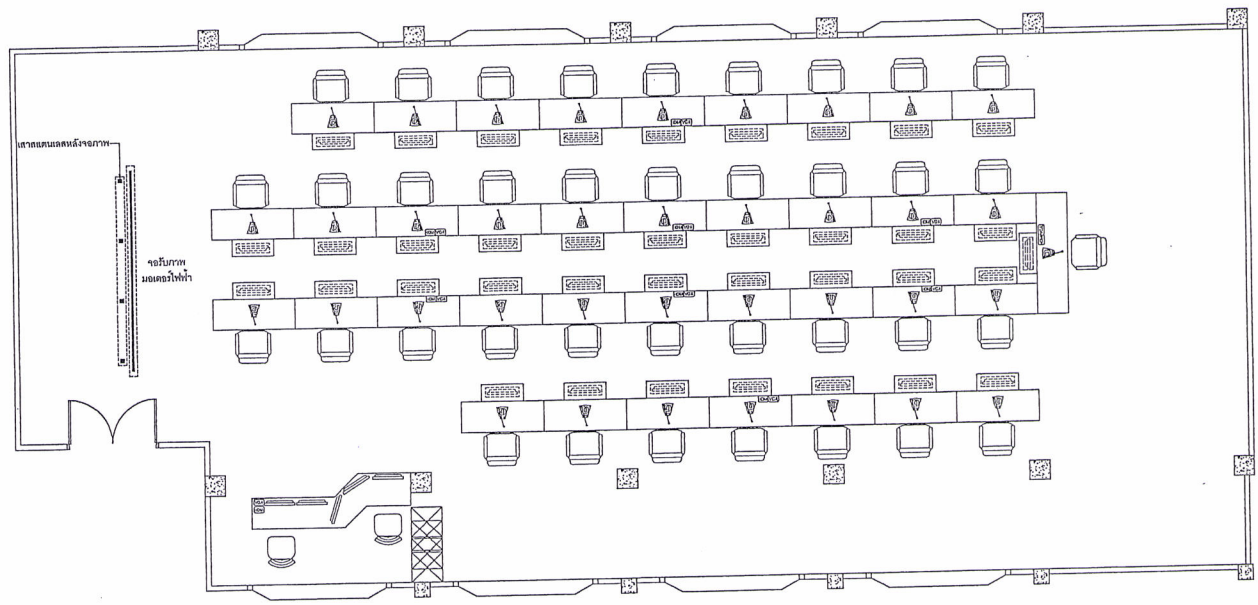

สถาปนิก		Project	ระบบโสตทัศนูปกรณ์ ระบบโสตทัศนูปกรณ์	Scale	1:100
มีนาคม ๒๕๖๓		ห้องประชุม สหภาพ		Drawn By	
วิศวกร โครงสร้าง				Revision	AV-03
วิศวกร ไฟฟ้า		Drawing Title	ผังการวางอุปกรณ์ระบบโสตทัศนูปกรณ์บนโต๊ะ	Revision	3/
ผู้ออกแบบระบบโสตทัศนูปกรณ์				Date