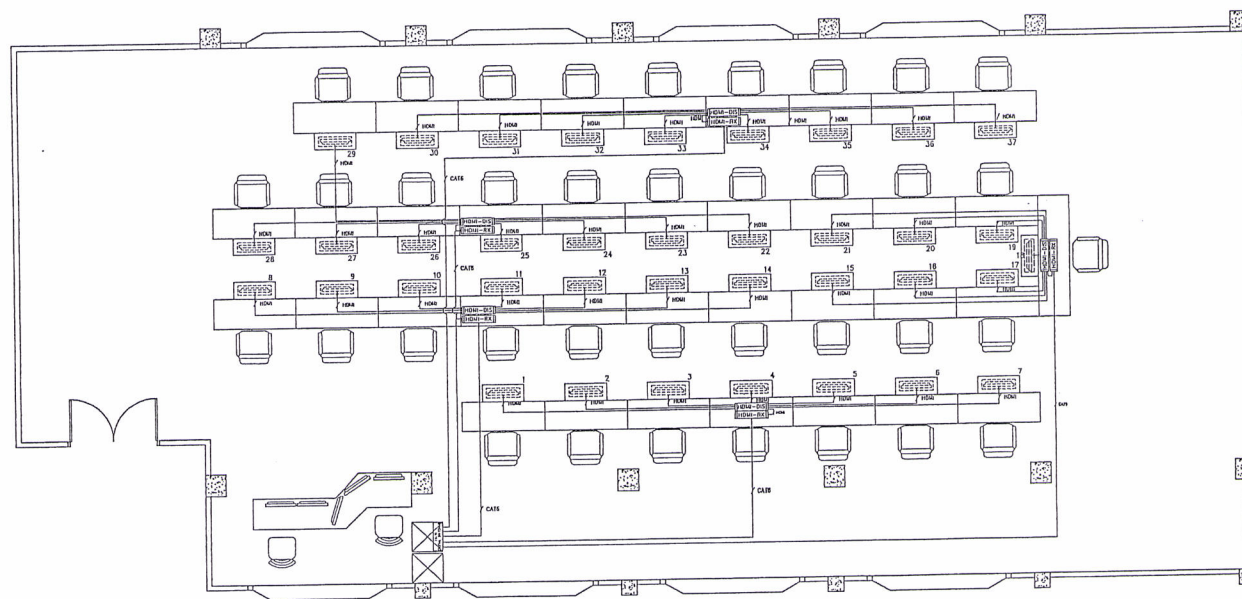

สถาปนิก		Project	ระบบโสตทัศนอุปกรณ์ ระบบโสตทัศนอุปกรณ์	Scale	1:100
นักขานาการ		ห้องประชุม	ห้องประชุม	Drawn By	
วิศวกร โครงสร้าง		Revision		Revision	AV-06
วิศวกร ไฟฟ้า		Drawing Title	ผังแสดงแนวสายสัญญาณภาพไปยังจอภาพ	Date	6/
ผู้ออกแบบระบบโสตทัศนอุปกรณ์