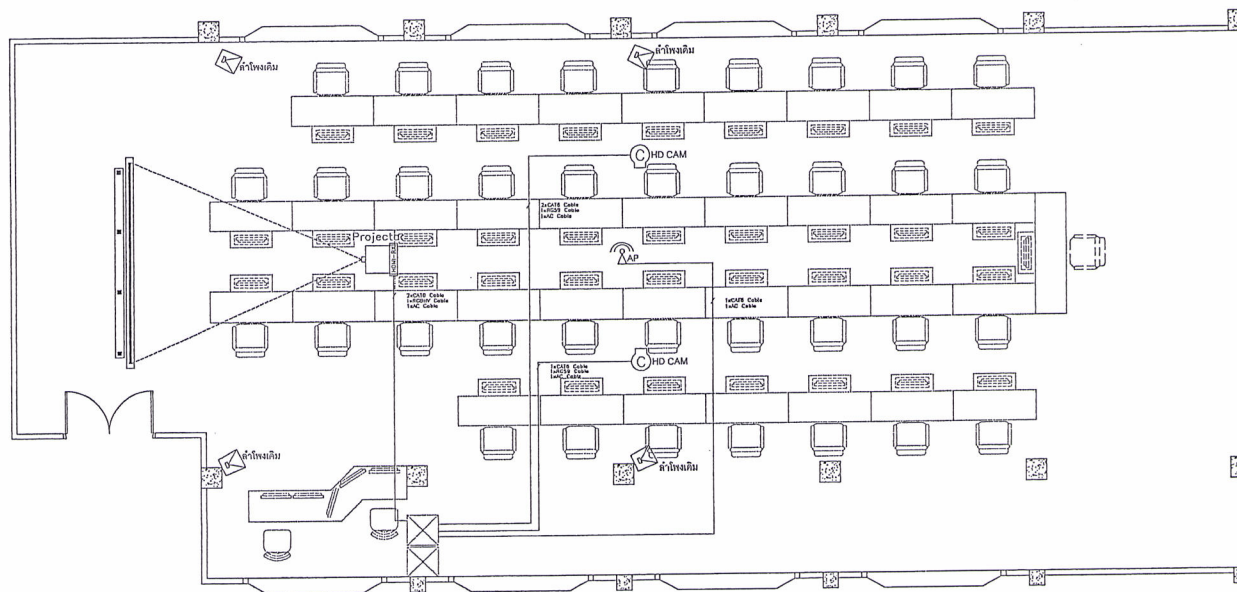

สถาปนิก		Project	Scale	1:100
มีนาคม		ระบบโสตทัศนอุปกรณ์ ระบบโสตทัศนอุปกรณ์	Drawn By	
วิศวกรโครงสร้าง		ห้องประชุม	Revision	AV-08
วิศวกรไฟฟ้า		ผังแสดงแนวสายสัญญาณบนเวที	Revision	
ผู้ออกแบบระบบโสตทัศนอุปกรณ์			Date	8/